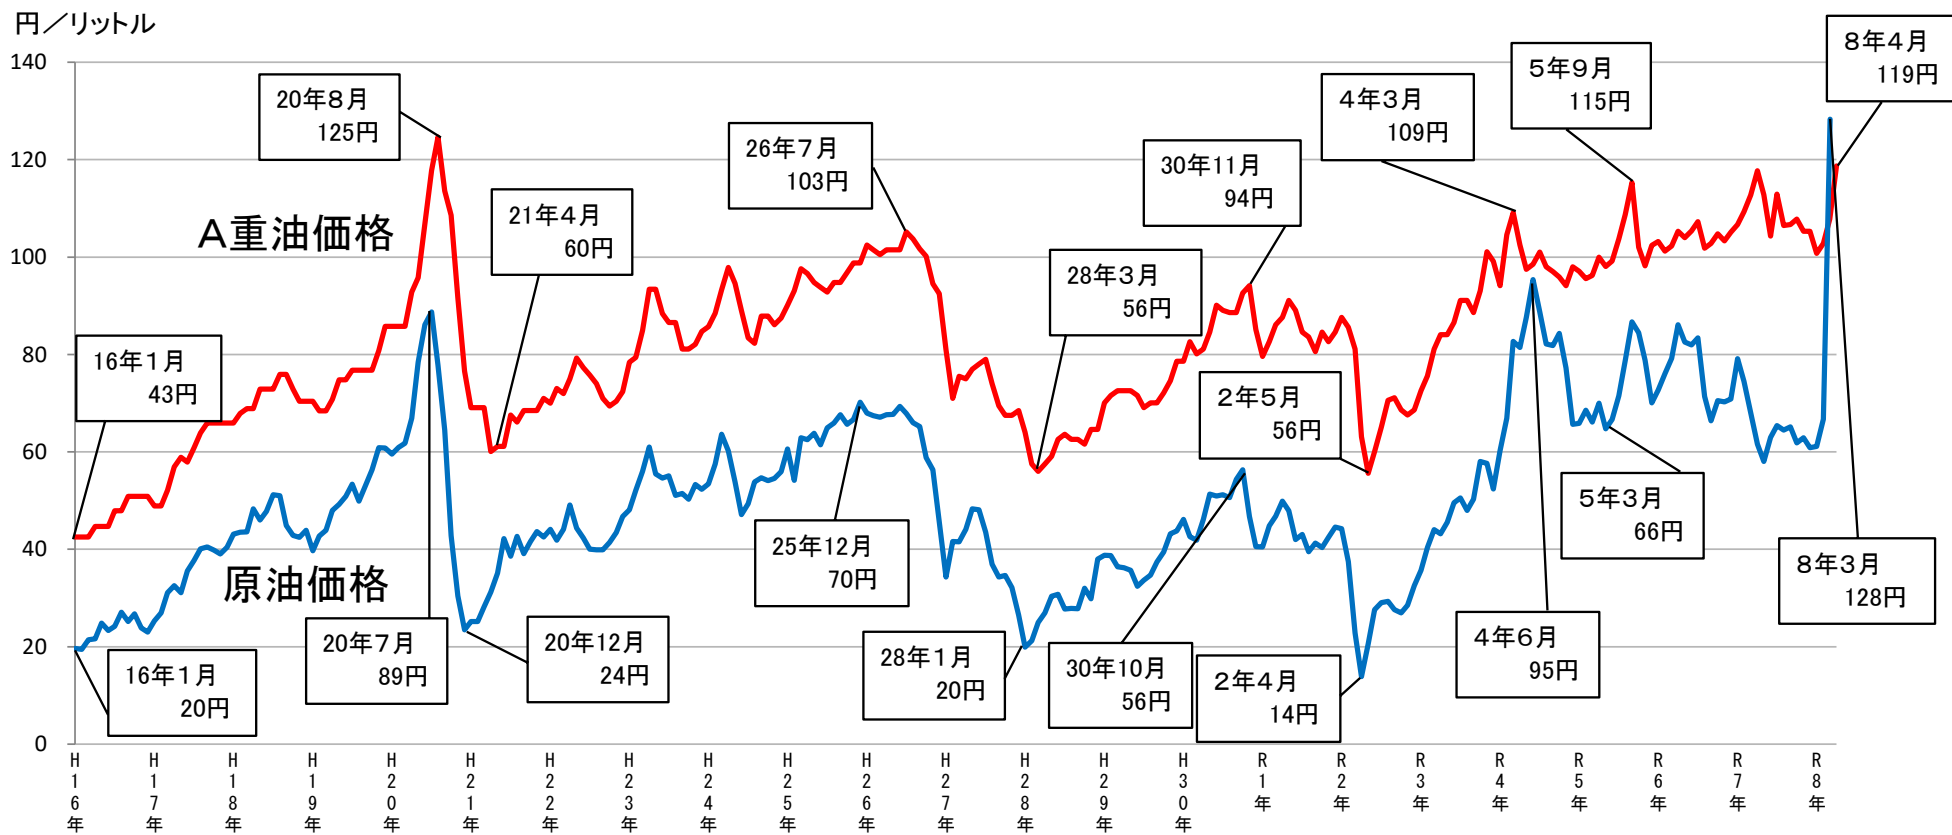

A重油価格(毎月1日)及び原油価格(月平均)の推移

注1:原油価格は、翌月初旬に公表される、商品先物取引等に係るプラツドバイ原油の最終清算数値。

注2:A重油価格は、水産庁調べによる毎月1日現在の全漁連京浜地区供給価格。